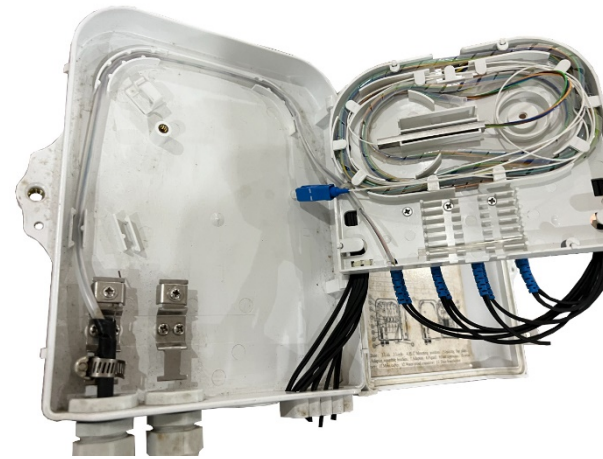

TKFib-PO-FTB8V1

HỘ THUÊ BAO QUANG 8 CÔNG IN/OUTDOOR

Mô tả:

- Vỏ hộp làm bằng hợp chất nhựa hỗn hợp ABS + PC chắc chắn, có khả năng chống va đập và tuổi thọ cao. TỐT hơn loại nhựa đơn chất ABS, PC, ASA... Khi khách hàng yêu cầu làm nhựa đơn chất ABS, PC... nhà sản xuất vẫn đáp ứng theo yêu cầu.
- Đáp ứng khả năng bắt lửa UL94-HB: không tự cháy khi bỏ ngọn lửa mỗi.
- Khả năng chống tia cực tím UV theo chuẩn IEC 60068-2-5:2010 (TCVN 7699-2-5:2011)
- Vỏ hộp màu trắng sữa, màu be, màu xám theo yêu cầu.
- Kết cấu bên trong dạng 2 lớp. Độ dày $\geq 2\text{mm}$
- Bản lề chấn chắn chạy suốt cạnh hộp. Đảm bảo số lần mở ≥ 650 lần. Nắp tủ hình chữ U để đặt Gioăng Cao su-silicon đàn hồi vòng quanh để làm kín. Tiêu chuẩn kín khí IP55
- Có khóa bulon vít chắc chắn và 2 ngàm khóa dự phòng an toàn.
- Dùng trong nhà đài trạm viễn thông, CATV, Điều khiển...
- Dùng lắp đặt treo tường hoặc treo cột ngoài trời
- Phụ kiện có thể lắp đặt theo các loại đầu giao tiếp quang SC (đầu vuông), FC (đầu tròn vặn ren), ST (Đầu tròn gài), LC (Đầu vuông nhỏ), ...
- Trọng lượng nhẹ, nhỏ gọn thi công đơn giản...
- Cổng cáp vào và ra: 2 Cổng gắn sẵn 2 ọc nhựa PG có nút vặn. phù hợp cho cáp đường kính từ 5mm đến 15mm. Bên trong có thiết kế cố định cáp bằng Cột rơ thép siết và có chỗ cố định dây gia cường trung tâm cáp. Cổng cáp làm kín khi chưa sử dụng.
- Có 8 lỗ cáp cho dây thuê bao quang đi ra dạng dây thuê bao dẹt FRP3x2, cáp ống lồng và dây quang có D 3-5mm. Luôn được bịt kín khi chưa sử dụng bằng nút cao su mềm.
- Dùng được nhiều chức năng: Đầu nối cáp thông thường bằng dây nối quang, Gắn 1 splitter 1:8 hoặc 2 splitter 1:48 dạng băng Module hoặc Splitter Mini.
- Đảm bảo không gian đầu nối sử dụng Fast Connector hoặc hàn nối dây thuê bao, Tại bất kỳ điểm nào trong hộp luôn đảm bảo bán kính cho sợi quang $\geq 30\text{mm}$.
- Phụ kiện kèm theo: Đầu giao tiếp quang (Adapter), Ống co nhiệt bảo vệ mối hàn sợi quang, lược cài ống co nhiệt, lạt nhựa kèm dây nối quang, phụ kiện ốc vít, Bộ phụ kiện treo tường, Treo trên cột.