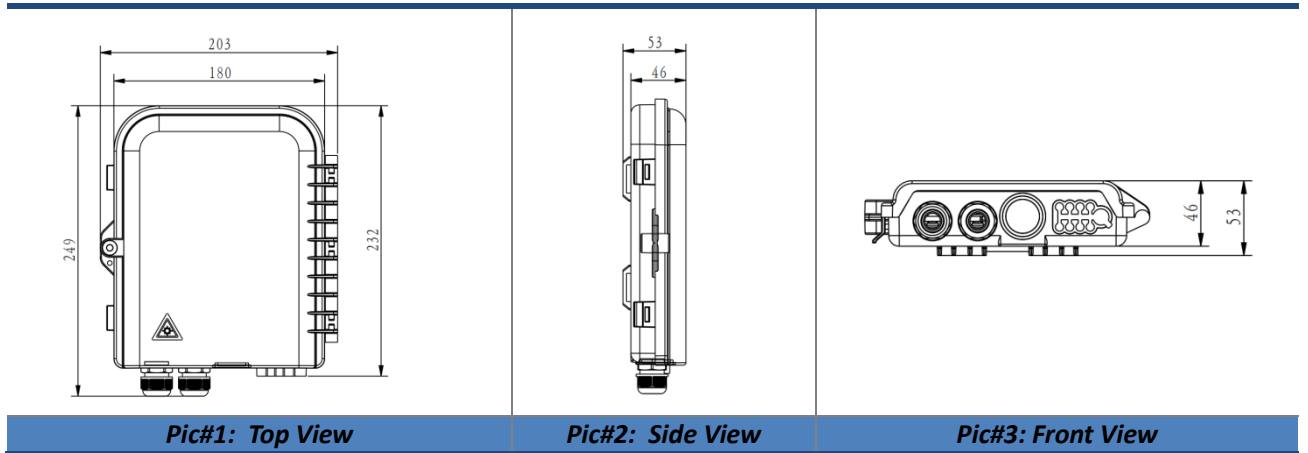

The dimension diagram:(mm) – Bản vẽ kích thước (mm)

Kích thước – chủng loại

Chủng loại	Mã hàng	Dung lượng max	Quy cách đầu nối	Cao (mm)	Rộng (mm)	Sâu (mm)
Hộp thuê bao quang 8 cổng	TKFib-PO-FTB8V1	8 cổng SC, FC	Tùy chọn SC, FC, LC...	249(232)	203 (180)	53 (46)