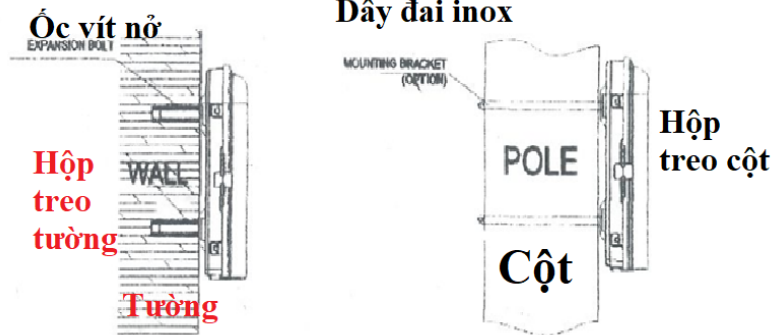

TKFib-PO-FTB8V1

HỘP THUÊ BAO QUANG 8 CỔNG IN/OUTDOOR

ỨNG DỤNG TREO CỘT VÀ TREO TƯỜNG