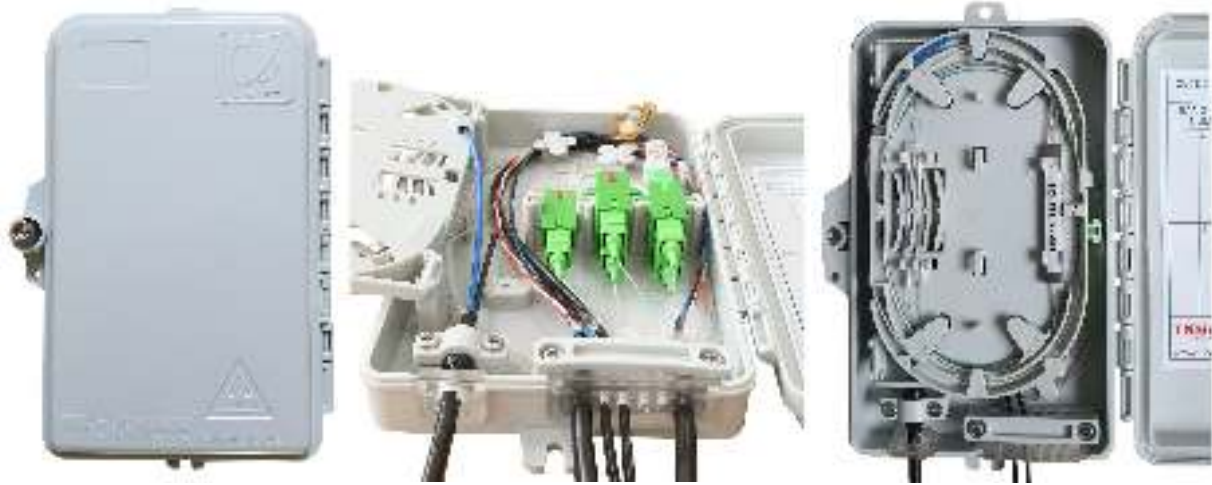

TKFib –PO-OTB2

HỘP NỐI QUANG TKFib-PO-OTB2

MÔ TẢ:

- Hộp kết nối quang TKFib-PO-OTB2 sử dụng ngoài trời (outdoor) dùng kết cuối tới nhà thuê bao có thể gắn tường hoặc treo cột.
- Hộp được làm từ vật liệu nhựa ABS
- Hộp thiết kế dạng 2 lớp . Có khay bên trong riêng biệt và có vị trí cho gắn được splitter loại Mini 1: 2, 1: 4 khi sử dụng cho mạng GPON
- Thích hợp treo trên tường và khu nhà cao tầng gọn nhỏ tạo mỹ quan. Hay sử dụng cho giải pháp ngầm hóa mạng ngoại vi treo trên các cột và Ống Pi ngoi. Và dùng hỗn hợp cho cả mạng cáp đồng và cáp quang . Có thể sử dụng kết nối cáp đồng bên trong bằng bấm rập cáp đồng cho thuê bao
- Có thể gắn được 6 adapter SC, FC, LC. Có thể gắn được Đầu nối quang nhanh.
- Cổng cáp vào cố định cố cáp chắc chắn với đường kính từ 2 đến 5mm. Có chỗ cố định dây gia cường của cáp trong hộp.
- Cổng cáp vào và ra được thiết kế riêng biệt.
- Cổng cáp ra kẹp cho cáp dẹt 3*2- 4 cáp và cáp thuê bao tròn đường kính từ 2mm đến 4mm.
- Cho phép sử dụng dây thuê bao đồng vào chung hộp cáp quang OTB 2FO outdoor, cho phép dùng “nút áo” đầu nối các sợi đồng trong các hộp OTB
- Tiêu chuẩn kín IP54
- Có khóa an toàn và 2 khóa tạm thời tránh trường hợp quên khóa chính. Mọi vị trí trong hộp bán kính sợi quang luôn > 30mm .
- Khay hàn quang riêng biệt có khe lược giữ được đến 4 Ống co nhiệt và cài được cáp rập nối quang cơ khí. Có thiết kế kẹp để gắn được splitter xem hình dưới. Tháo mở thi công bảo dưỡng hộp không ảnh hưởng đến các sợi quang đang sử dụng.
- Lưu trữ sợi quang $\geq 1.200\text{mm}$.
- Nhiệt độ hoạt động: từ -10 đến +85°C. Độ ẩm $\leq 95\% \text{ RH}$ Tuổi thọ của hộp: > 15 năm
- Kích thước hộp: H200*W127*D39mm

Treo cột : thêm phụ kiện gắn sau cho dây đai inox